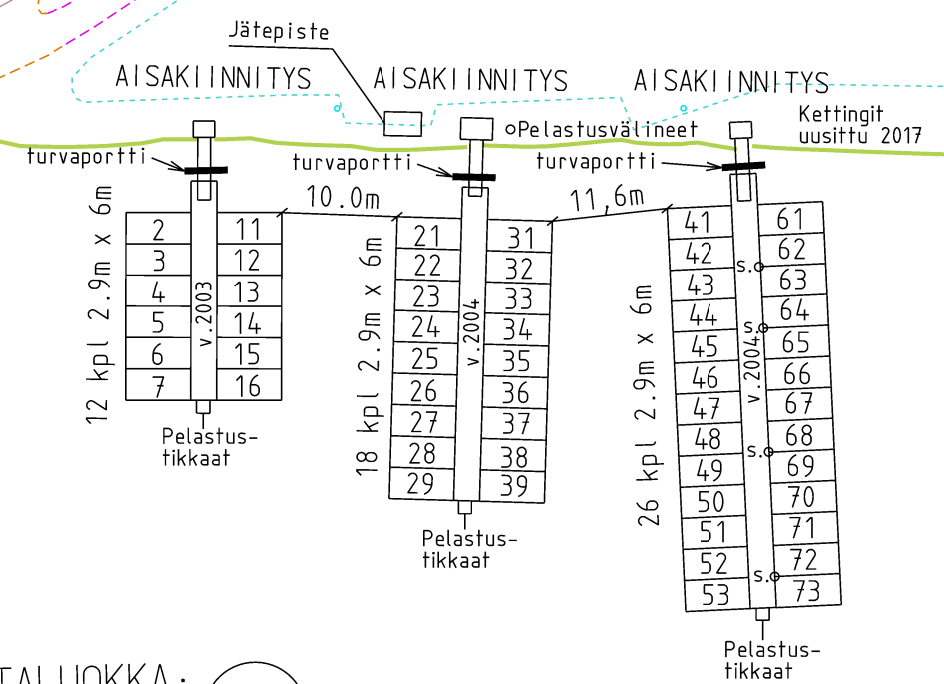

Itäranta, Sakta Farten Östra åstranden, Sakta Farten

HINTALUOKKA: A
PRISKLASS:

1:500