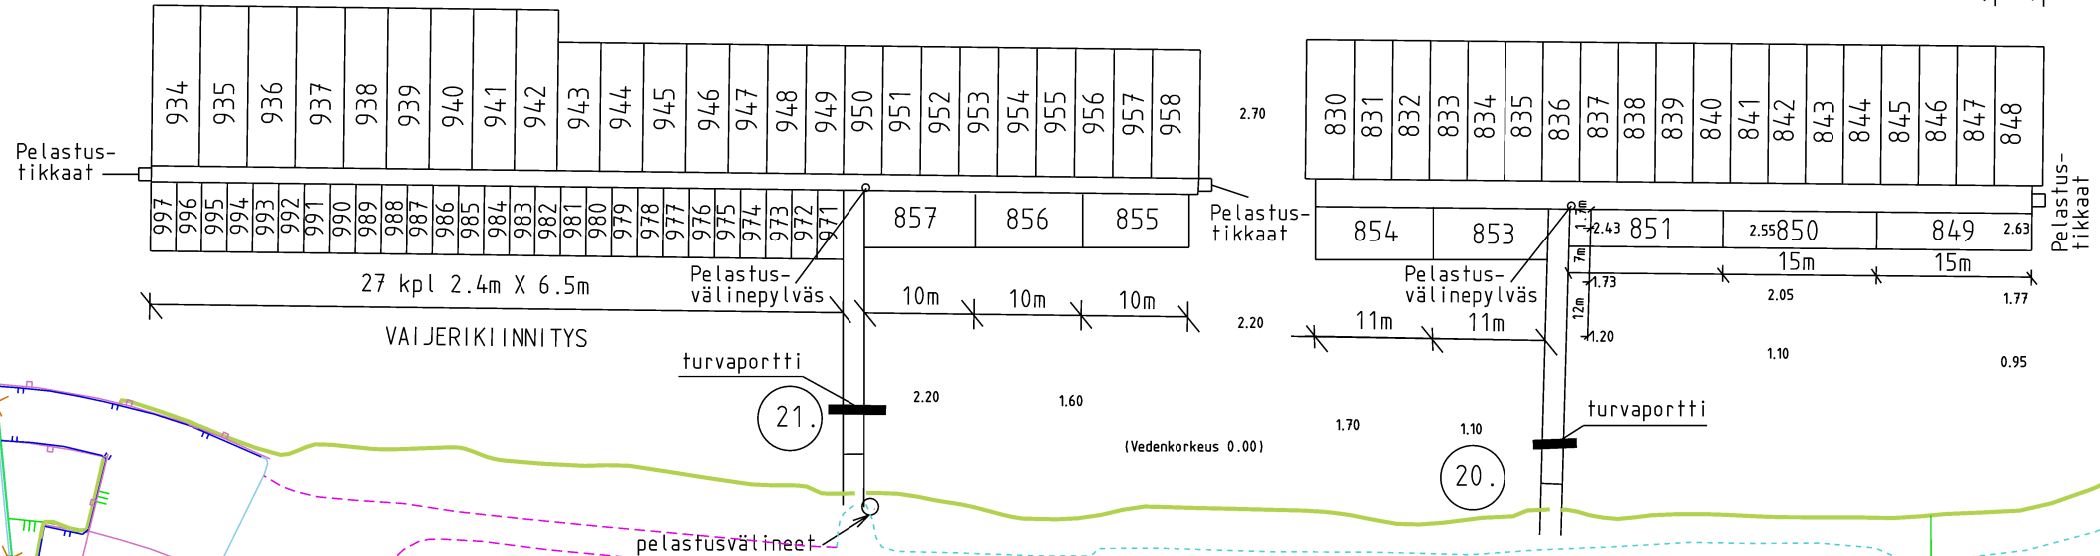

...stapponenadi

Länsiranta, Aleksanterinkadun sillan eteläpuolella Västra åstranden, söderom Alexandersgatans bro

HINTALUOKKA: (B)
PRISKLASS: (B)

Aleksanterinkadun silta
ALEKSANTERINKADUN SILTA
ALEXANDERSGATANS BRO

4 kpl 4.5m x 15m 5 kpl 4m x 15m PAALUKIINNITYS 4 kpl 4m x 12m 11 kpl 3.6m x 12m 1 kpl 4.5 x 12m
1 kpl 4.5 x 13m 17 kpl 3.7m x 13m PAALUKIINNITYS 1 kpl 4.5 x 13m

ehtaan rantapuisto
kensä strandpark

Jätepiste

1:500