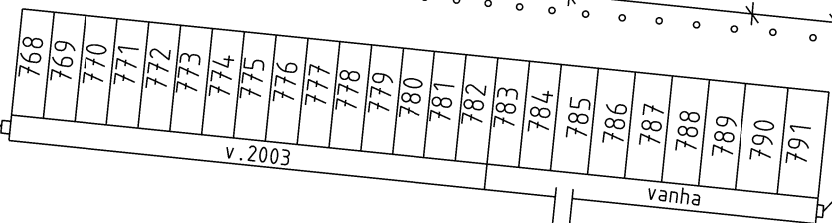

Venepaikat, välillä kävelysilta - Aleksanterinkadun silta Båtplatserna, mellan gångbron - Alexandersgatans bro

Jokikatu

Itäinen Rantapromenadi

Kävelysilta - gångbron (alin korko 5.17)

ITÄRANTA HINTALUOKKA: ÖSTRÅ SIDAN PRISKLASS. (A)

LÄNSIRANTA HINTALUOKKA: VÄSTRA SIDAN PRISKLASS: (B)

4 kpl 3.5 x 12(17m)
POIJUKI INNITYS

4 kpl 4m x 15(17m)
POIJUKI INNITYS

25 kpl 2.5m x 6m AISAKI INNITYS

POIJUKI INNITYS
17 kpl 3m x 10(15m)

POIJUKI INNITYS
5 kpl 3.5m x 10(15m) 2 kpl 4m x 10(15m)

1 kpl 4m x 10.5m

6 kpl 3.85m x 10.5m
AISAKI INNITYS

12 kpl 3.35m x 10.5m
AISAKI INNITYS

1 kpl 4m x 10.5m

pelastusportaat

pelastusportaat

LÄNSIRANTA HINTALUOKKA: VÄSTRA SIDAN PRISKLASS: (B)

turvaportti