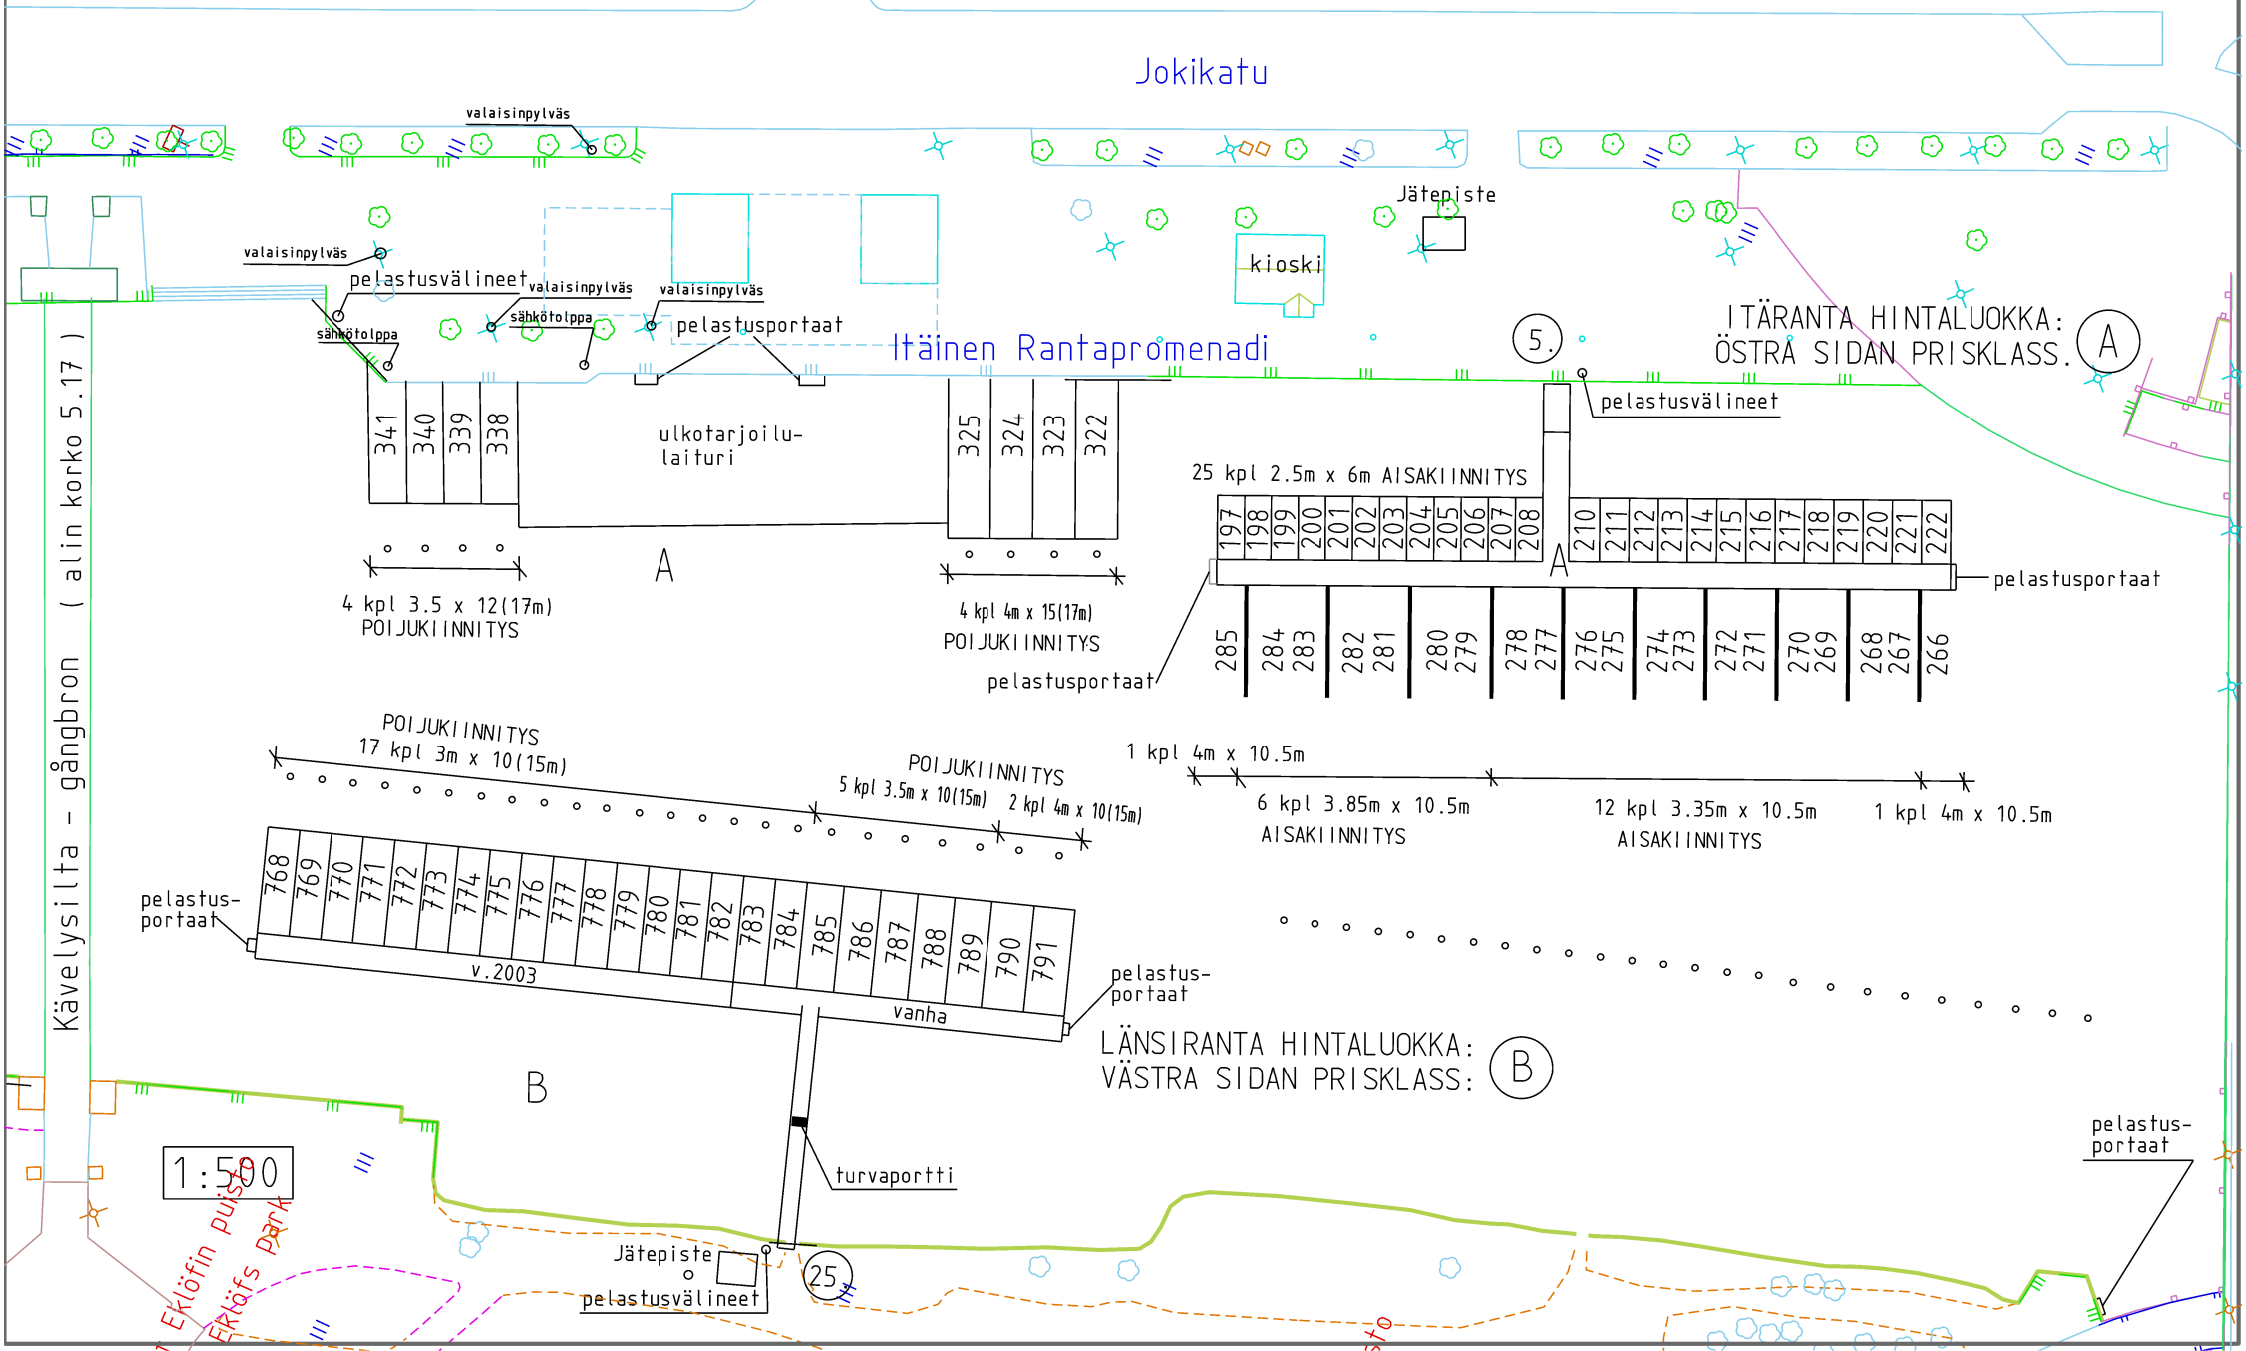

Venepaikat, välillä kävelysilta - Aleksanterinkadun silta Båtplatserna, mellan gångbron - Alexandersgatans bro

Jokikatu

Itäinen Rantapromenadi

Kävelysilta - gångbron (alin korko 5.17)

ITÄRANTA HINTALUOKKA: ÖSTRÅ SIDAN PRISKLASS. (A)

LÄNSIRANTA HINTALUOKKA: VÄSTRA SIDAN PRISKLASS: (B)

4 kpl 3.5 x 12(17m)
POIJUKI INNITYS

4 kpl 4m x 15(17m)
POIJUKI INNITYS

25 kpl 2.5m x 6m AISAKI INNITYS

POIJUKI INNITYS
17 kpl 3m x 10(15m)

POIJUKI INNITYS
5 kpl 3.5m x 10(15m) 2 kpl 4m x 10(15m)

1 kpl 4m x 10.5m

6 kpl 3.85m x 10.5m
AISAKI INNITYS

12 kpl 3.35m x 10.5m
AISAKI INNITYS

1 kpl 4m x 10.5m

pelastusportaat

pelastusportaat

LÄNSIRANTA HINTALUOKKA: VÄSTRA SIDAN PRISKLASS: (B)

turvaportti

Jätepiste

pelastusvälineet

25.

pelastusportaat

1:500

Eklöfin puisto
Eklofs Park