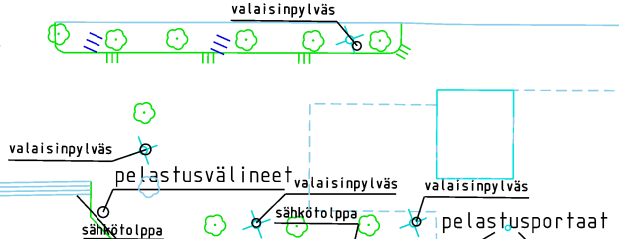

Venepaikat, välillä kävelysilta - Aleksanterinkadun silta Båtplatserna, mellan gångbron - Alexandersgatans bro

Jokikatu

Itäinen Rantapromenadi

Kävelysilta - gångbron (alin korko 5.17)

ITÄRANTA HINTALUOKKA: ÖSTRÅ SIDAN PRISKLASS. (A)

LÄNSIRANTA HINTALUOKKA: VÄSTRA SIDAN PRISKLASS: (B)

4 kpl 3.5 x 12(17m)
POIJUKI INNITYS

4 kpl 4m x 15(17m)
POIJUKI INNITYS

25 kpl 2.5m x 6m AISAKI INNITYS

POIJUKI INNITYS
17 kpl 3m x 10(15m)

POIJUKI INNITYS
5 kpl 3.5m x 10(15m) 2 kpl 4m x 10(15m)

1 kpl 4m x 10.5m

6 kpl 3.85m x 10.5m
AISAKI INNITYS

12 kpl 3.35m x 10.5m
AISAKI INNITYS

1 kpl 4m x 10.5m

pelastusportaat

pelastusportaat

LÄNSIRANTA HINTALUOKKA: VÄSTRA SIDAN PRISKLASS: (B)

turvaportti